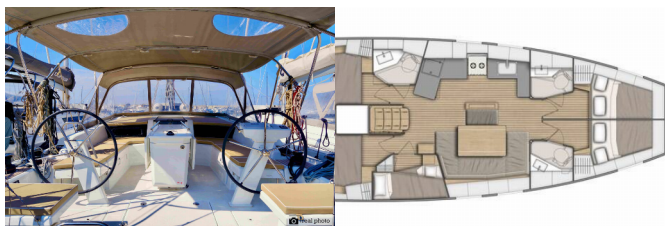

OCEANIS 46.1

Ludi (2022)

Silver Sail Ltd • Kralja Zvonimira 14 • 21000 Split • Kroatien

Telefonnummer: +385 99 2608 224

E-Mail-Adresse: info@silversail.hr

Web: www.silversail.hr

Yachtbasis	Castellammare, Marina Di Stabia, Italien
Yacht ID	6078
Yachtmarken	Beneteau
Yachtname	Ludi
Produktionsjahr	2022
Yachtlänge	48 Ft
Kabinen	5
Kojen	10 + 2
WC / Dusche	3

BORDKÜCHE: Kühlschrank, Warmes Wasser

DECKAUSRÜSTUNG: Badeplattform, Beiboot, Bimini Top, Cockpittisch, Heckdusche, Sprayhood

INTERIEUR: Verwandelbarer Tisch im Salon

KOMFORT: Cockpit Kissen

NAVIGATION: Autopilot, Bugstrahlruder, GPS Kartenplotter - Cockpit, Log, Speed - Geschwindigkeit-messgerät, Depth-echolot, Windmesser

SEGEL: Lazy bag

SICHERHEITSAUSRÜSTUNG: UKW Funk

UNTERHALTUNG: Radio mp3 player

YACHTELEKTRIK: Solar Panel, Wassermacher - desalinator