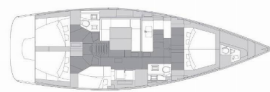

ELAN IMPRESSION 50

Sea Duce (2017)

Silver Sail Ltd • Kralja Zvonimira 14 • 21000 Split • Kroatien

Telefonnummer: +385 99 2608 224

E-Mail-Adresse: info@silversail.hr

Web: www.silversail.hr

Yachtbasis	Marina Tehnomont Veruda, Pula, Kroatien
Yacht ID	6027
Yachtmarken	Elan Marine
Yachtname	Sea Duce
Produktionsjahr	2017
Yachtlänge	50 Ft
Kabinen	5 + 1
Kojen	10 + 2 + 1
Personen	12
WC / Dusche	2 + 1