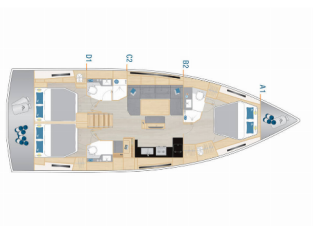

HANSE 460

Chrisphi (2022)

Silver Sail Ltd • Kralja Zvonimira 14 • 21000 Split • Kroatien

Telefonnummer: +385 99 2608 224

E-Mail-Adresse: info@silversail.hr

Web: www.silversail.hr

Yachtbasis	Trogir, Yachtclub Seget (Marina Baotic), Kroatien
Yacht ID	5977
Yachtmarken	Hanse Yachts
Yachtname	Chrisphi
Produktionsjahr	2022
Yachtlänge	48 Ft
Kabinen	3
Kojen	6 + 2
Personen	8
WC / Dusche	3

BORDKÜCHE: Backofen, Gas-Kocher, Kühlschrank, Pantryausrüstung, Tiefkühlfach, Warmes Wasser

DECKAUSRÜSTUNG: Badeplattform, Beiboot, Bimini Top, Cockpittisch, Elektrische Ankerwinde, Heckdusche, Sprayhood, Teakdeck, Teakholz im Cockpit

KOMFORT: Bettwäsche, Cockpit Kissen

NAVIGATION: Autopilot, Bugstrahlruder, GPS Kartenplotter - Cockpit, Hafenhandbuch, Seekarten und nautische Reiseführer, Tridata

SEGEL: Elektrische Fallwischen, Performance sails