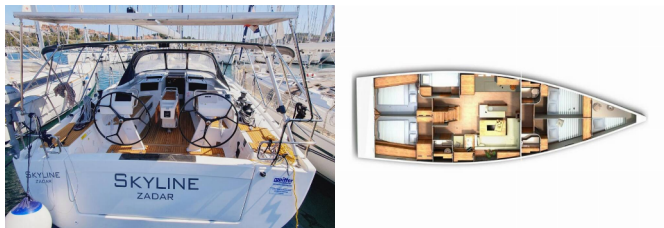

HANSE 505

Skyline (2017)

Silver Sail Ltd • Kralja Zvonimira 14 • 21000 Split • Kroatien

Telefonnummer: +385 99 2608 224

E-Mail-Adresse: info@silversail.hr

Web: www.silversail.hr

Yachtbasis	Marina Punat, Krk, Kroatien
Yacht ID	5789
Yachtmarken	Hanse Yachts
Yachtname	Skyline
Produktionsjahr	2017
Yachtlänge	51 Ft
Kabinen	5 + 1
Kojen	10 + 1 + 1
Personen	12
WC / Dusche	2 + 1