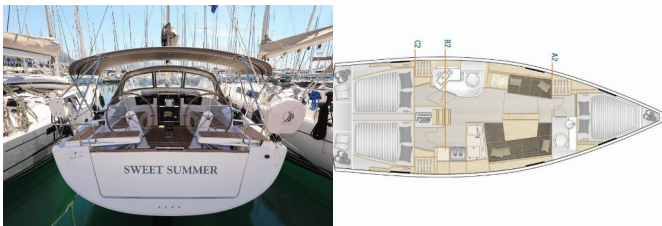

HANSE 388

Sweet Summer (2021)

Silver Sail Ltd • Kralja Zvonimira 14 • 21000 Split • Kroatien

Telefonnummer: +385 99 2608 224

E-Mail-Adresse: info@silversail.hr

Web: www.silversail.hr

Yachtbasis	Marina Kastela, Kroatien
Yacht ID	5672
Yachtmarken	Hanse Yachts
Yachtname	Sweet Summer
Produktionsjahr	2021
Yachtlänge	37 Ft
Kabinen	3
Kojen	6 + 2
Personen	8
WC / Dusche	2

BORDKÜCHE: Backofen, Gas-Kocher, Kühlschrank, Pantryausrüstung, Warmes Wasser

DECKAUSRÜSTUNG: Badeplattform, Beiboot, Bimini Top, Cockpittisch, Elektrische Ankerwinde, Heckdusche, Sprayhood, Teakholz im Cockpit