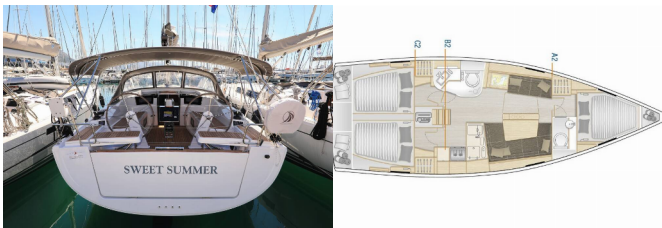

HANSE 388

Sweet Summer (2021)

Silver Sail Ltd • Kralja Zvonimira 14 • 21000 Split • Kroatien

Telefonnummer: +385 99 2608 224

E-Mail-Adresse: info@silversail.hr

Web: www.silversail.hr

Yachtbasis	Marina Kastela, Kroatien
Yacht ID	5672
Yachtmarken	Hanse Yachts
Yachtname	Sweet Summer
Produktionsjahr	2021
Yachtlänge	37 Ft
Kabinen	3
Kojen	6 + 2
Personen	8
WC / Dusche	2

BORDKÜCHE: Backofen, Gas-Kocher, Kühlschrank, Pantryausrüstung, Warmes Wasser

DECKAUSRÜSTUNG: Badeplattform, Beiboot, Bimini Top, Cockpittisch, Elektrische Ankerwinde, Heckdusche, Sprayhood, Teakholz im Cockpit