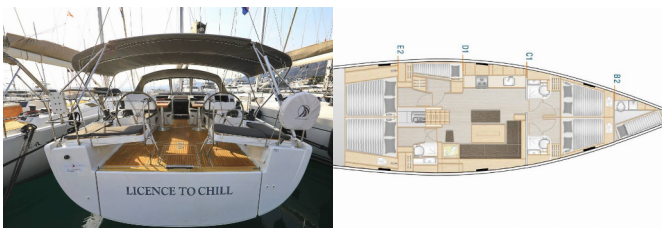

HANSE 508

Licence To Chill (2021)

Silver Sail Ltd • Kralja Zvonimira 14 • 21000 Split • Kroatien

Telefonnummer: +385 99 2608 224

E-Mail-Adresse: info@silversail.hr

Web: www.silversail.hr

Yachtbasis	Marina Kastela, Kroatien
Yacht ID	5665
Yachtmarken	Hanse Yachts
Yachtname	Licence To Chill
Produktionsjahr	2021
Yachtlänge	51 Ft
Kabinen	5 + 1
Kojen	10 + 2 + 1
Personen	12
WC / Dusche	3 + 1

BORDKÜCHE: Backofen, Herd, Kühlschrank, Pantryausrüstung, Tiefkühlfach, Warmes Wasser

DECKAUSRÜSTUNG: Badeplattform, Beiboot, Bimini Top, Cockpittisch, Elektrische Ankerwinde, Heckdusche, Sprayhood, Teakholz im Cockpit

KOMFORT: Bettwäsche, Cockpit Kissen

NAVIGATION: Autopilot, Bugstrahlruder, GPS Kartenplotter - Cockpit, Hafenhandbuch, Seekarten und nautische Reiseführer, Tridata

SEGEL: Elektrische Fallwischen

SICHERHEITSAUSRÜSTUNG: UKW Funk