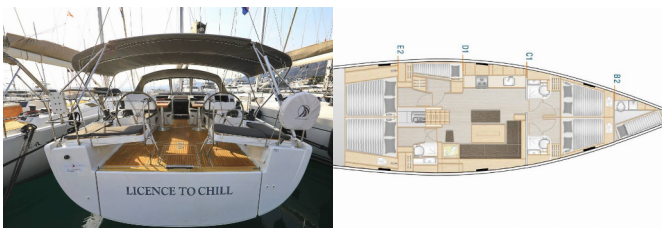

HANSE 508

Licence To Chill (2021)

Silver Sail Ltd • Kralja Zvonimira 14 • 21000 Split • Kroatien

Telefonnummer: +385 99 2608 224

E-Mail-Adresse: info@silversail.hr

Web: www.silversail.hr

| | |
|------------------------|--------------------------|
| Yachtbasis | Marina Kastela, Kroatien |
| Yacht ID | 5665 |
| Yachtmarken | Hanse Yachts |
| Yachtname | Licence To Chill |
| Produktionsjahr | 2021 |
| Yachtlänge | 51 Ft |
| Kabinen | 5 + 1 |
| Kojen | 10 + 2 + 1 |
| Personen | 12 |
| WC / Dusche | 3 + 1 |

BORDKÜCHE: Backofen, Herd, Kühlschrank, Pantryausrüstung, Tiefkühlfach, Warmes Wasser

DECKAUSRÜSTUNG: Badeplattform, Beiboot, Bimini Top, Cockpittisch, Elektrische Ankerwinde, Heckdusche, Sprayhood, Teakholz im Cockpit

KOMFORT: Bettwäsche, Cockpit Kissen

NAVIGATION: Autopilot, Bugstrahlruder, GPS Kartenplotter - Cockpit, Hafenhandbuch, Seekarten und nautische Reiseführer, Tridata

SEGEL: Elektrische Fallwischen

SICHERHEITSAUSRÜSTUNG: UKW Funk