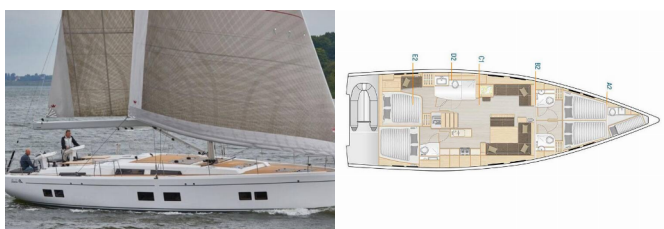

HANSE 548

Lady Ardea (2020)

Silver Sail Ltd • Kralja Zvonimira 14 • 21000 Split • Kroatien

Telefonnummer: +385 99 2608 224

E-Mail-Adresse: info@silversail.hr

Web: www.silversail.hr

Yachtbasis	Sukosan, D-Marin Dalmacija Marina, Kroatien
Yacht ID	5555
Yachtmarken	Hanse Yachts
Yachtname	Lady Ardea
Produktionsjahr	2020
Yachtlänge	53 Ft
Kabinen	4 + 1
Kojen	8 + 2 + 1
Personen	12
WC / Dusche	4 + 1