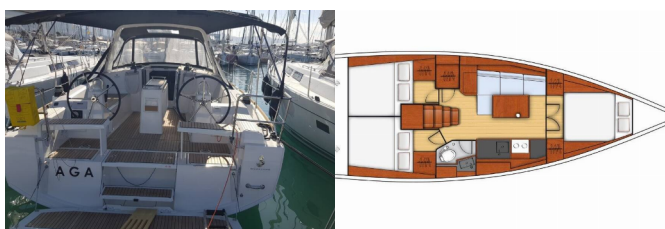

OCEANIS 38.1

Aga (2019)

Silver Sail Ltd • Kralja Zvonimira 14 • 21000 Split • Kroatien

Telefonnummer: +385 99 2608 224

E-Mail-Adresse: info@silversail.hr

Web: www.silversail.hr

BORDKÜCHE: Gas-Kocher, Kühlschrank, Warmes Wasser

DECKAUSRÜSTUNG: Bimini Top, Cockpittisch, Elektrische Ankerwinde, Heckdusche, Sprayhood

KOMFORT: Cockpit Kissen

NAVIGATION: Bugstrahlruder, Compass

UNTERHALTUNG: Außenlautsprecher, LCD TV, Radio CD mp3 player

YACHTELEKTRIK: E-Landanschluss 220 V, elektrische Bilgenpumpe

Yachtbasis Marina Kornati, Biograd, Kroatien

Yacht ID 5466

Yachtmarken Beneteau

Yachtname Aga

Produktionsjahr 2019

Yachtlänge 38 Ft

Kabinen 3