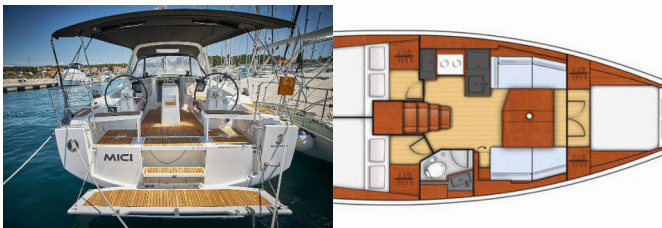

OCEANIS 38.1

Mici (2018)

Silver Sail Ltd • Kralja Zvonimira 14 • 21000 Split • Kroatien

Telefonnummer: +385 99 2608 224

E-Mail-Adresse: info@silversail.hr

Web: www.silversail.hr

BORDKÜCHE: Gas-Kocher, Kühlschrank, Warmes Wasser

DECKAUSRÜSTUNG: Bimini Top, Cockpittisch, Elektrische Ankerwinde, Heckdusche, Sprayhood

KOMFORT: Cockpit Kissen

NAVIGATION: Bugstrahlruder, Compass

UNTERHALTUNG: Außenlautsprecher, LCD TV, Radio CD mp3 player

YACHTELEKTRIK: E-Landanschluss 220 V, elektrische Bilgenpumpe, Heizung, Solar Panel

Yachtbasis Marina Kornati, Biograd, Kroatien

Yacht ID 5465

Yachtmarken Beneteau

Yachtname Mici

Produktionsjahr 2018

Yachtlänge 38 Ft