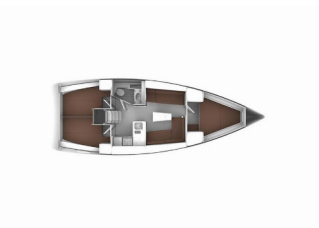

# BAVARIA CRUISER 37

Westa (2020)

Silver Sail Ltd • Kralja Zvonimira 14 • 21000 Split • Kroatien

Telefonnummer: +385 99 2608 224

E-Mail-Adresse: info@silversail.hr

Web: www.silversail.hr

|                        |                                   |
|------------------------|-----------------------------------|
| <b>Yachtbasis</b>      | Marina Kornati, Biograd, Kroatien |
| <b>Yacht ID</b>        | 5462                              |
| <b>Yachtmarken</b>     | Bavaria                           |
| <b>Yachtname</b>       | Westa                             |
| <b>Produktionsjahr</b> | 2020                              |
| <b>Yachtlänge</b>      | 37 Ft                             |
| <b>Kabinen</b>         | 3                                 |
| <b>Kojen</b>           | 6 + 1                             |
| <b>Personen</b>        | 7                                 |
| <b>WC / Dusche</b>     | 1                                 |