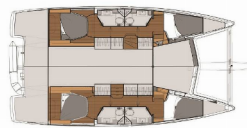

Silver Sail Ltd • Kralja Zvonimira 14 • 21000 Split • Kroatien

Telefonnummer: +385 99 2608 224

E-Mail-Adresse: info@silversail.hr

Web: www.silversail.hr