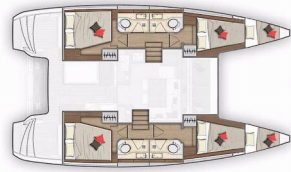

LAGOON 40

Chingi Lingy (2020)

Silver Sail Ltd • Kralja Zvonimira 14 • 21000 Split • Kroatien

Telefonnummer: +385 99 2608 224

E-Mail-Adresse: info@silversail.hr

Web: www.silversail.hr

Yachtbasis	Marina Kornati, Biograd, Kroatien
Yacht ID	5430
Yachtmarken	Lagoon
Yachtname	Chingi Lingy
Produktionsjahr	2020
Yachtlänge	39 Ft
Kabinen	4 + 2
Kojen	8 + 2 + 2
WC / Dusche	4

BORDKÜCHE: Mikrowelle, Tiefkühlfach, Warmes Wasser

DECKAUSRÜSTUNG: Außenborder 5 HP, Badeleiter, Beiboot, Bimini Top, Cockpit Kühlschrank, Cockpittisch, Elektrische Ankerwinde, Heckdusche, Teakholz im Cockpit