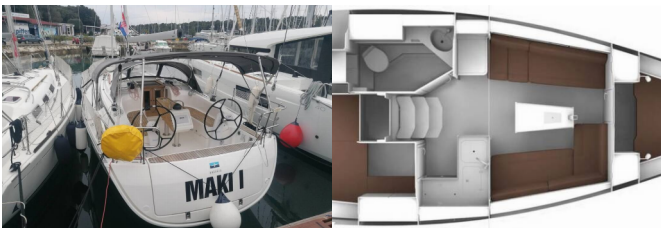

BAVARIA CRUISER 34

Maki I (2020)

Silver Sail Ltd • Kralja Zvonimira 14 • 21000 Split • Kroatien

Telefonnummer: +385 99 2608 224

E-Mail-Adresse: info@silversail.hr

Web: www.silversail.hr

DECKAUSRÜSTUNG: Beiboot, Bimini Top, Elektrische Ankerwinde, Heckdusche, Sprayhood

INTERIEUR: Elektrische Toilette

NAVIGATION: Autopilot, Bugstrahlruder, Depthsonder, GPS Kartenplotter, Tachometer

SICHERHEITSAUSRÜSTUNG: Fäkalientank

UNTERHALTUNG: CD Player

YACHTELEKTRIK: Heizung, Solar Panel

Yachtbasis	Marina Tehnomont Veruda, Pula, Kroatien
Yacht ID	5414
Yachtmarken	Bavaria
Yachtname	Maki I
Produktionsjahr	2020
Yachtlänge	33 Ft
Kabinen	2
Kojen	4 + 2
WC / Dusche	1

PREIS UND VERFÜGBARKEIT

Bavaria Cruiser 34 Maki I (2020)