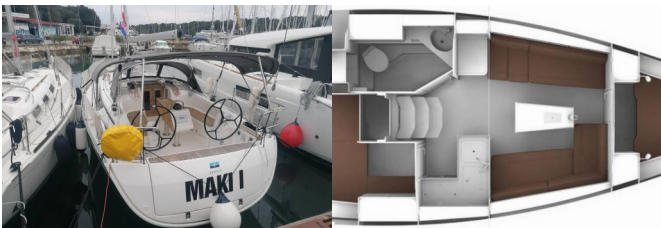

**DECKAUSRÜSTUNG:** Beiboot, Bimini Top, Elektrische Ankerwinde, Heckdusche, Sprayhood

**NAVIGATION:** Autopilot, Bugstrahlruder, Depthsonder, GPS Kartenplotter, Tachometer

**SICHERHEITSAUSRÜSTUNG:** Fäkalientank

**UNTERHALTUNG:** CD Player

**YACHTELEKTRIK:** Heizung

<b>Yachtbasis</b>	Marina Tehnomont Veruda, Pula, Kroatien
<b>Yacht ID</b>	5414
<b>Yachtmarken</b>	Bavaria
<b>Yachtname</b>	Maki I
<b>Produktionsjahr</b>	2020
<b>Yachtlänge</b>	33 Ft
<b>Kabinen</b>	2
<b>Kojen</b>	4 + 2
<b>WC / Dusche</b>	1