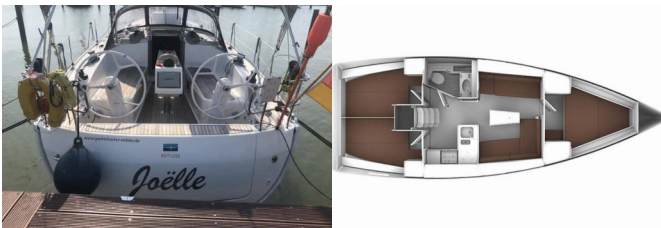

BAVARIA CRUISER 37

Joëlle (2017)

Silver Sail Ltd • Kralja Zvonimira 14 • 21000 Split • Kroatien

Telefonnummer: +385 99 2608 224

E-Mail-Adresse: info@silversail.hr

Web: www.silversail.hr

Yachtbasis	Ijsselmeer/Lelystad Haven, Niederlande
Yacht ID	5375
Yachtmarken	Bavaria
Yachtname	Joëlle
Produktionsjahr	2017
Yachtlänge	37 Ft
Kabinen	3
Kojen	6
Personen	6
WC / Dusche	1

BORDKÜCHE: Gasflasche, Kaffeemaschine, Kühlschrank, Pantryausrüstung, Warmes Wasser

DECKAUSRÜSTUNG: Ankerleine, Ankerwirbel, Auxiliary Anker (Reserve Anker), Bimini Top, Bootshaken, Bootsmannstuhl, Cockpittisch, Cockpittisch mit Licht, Elektrische Ankerwinde, Fender, Festmacher, Hauptanker, Heckdusche, Impeller, Keilriemen, Ölfilter, Kugelfender, Kunststoff-Eimer (Pütz), Scheinwerfer, Schwarzer Ball, Schwarzer Konus, Sprayhood, Springleine, Teakholz im Cockpit, Trosse, Wasserschlauch