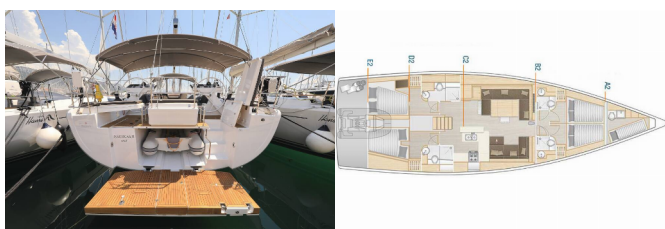

HANSE 588

Nausicaa II (2020)

Silver Sail Ltd • Kralja Zvonimira 14 • 21000 Split • Kroatien

Telefonnummer: +385 99 2608 224

E-Mail-Adresse: info@silversail.hr

Web: www.silversail.hr

Yachtbasis	Marina Kastela, Kroatien
Yacht ID	5350
Yachtmarken	Hanse Yachts
Yachtname	Nausicaa II
Produktionsjahr	2020
Yachtlänge	56 Ft
Kabinen	4 + 1
Kojen	8 + 2 + 1
Personen	12
WC / Dusche	4

BORDKÜCHE: Backofen, Herd, Kaffeemaschine, Kühlschrank, Pantryausrüstung, Spülmaschine, Tiefkühlfach, Warmes Wasser

DECKAUSRÜSTUNG: Badeplattform, Beiboot, Bimini Top, Cockpittisch, Elektrische Ankerwinde, Heckdusche, Sprayhood, Teakdeck, Teakholz im Cockpit

INTERIEUR: Elektrische Toilette

KOMFORT: Bettwäsche, Cockpit Kissen, Decksliegepolster

NAVIGATION: AIS, Autopilot, Bugstrahlruder, GPS Kartenplotter - Cockpit, Hafenhandbuch, Heckstrahlruder, Radar, Seekarten und nautische Reiseführer, Tridata