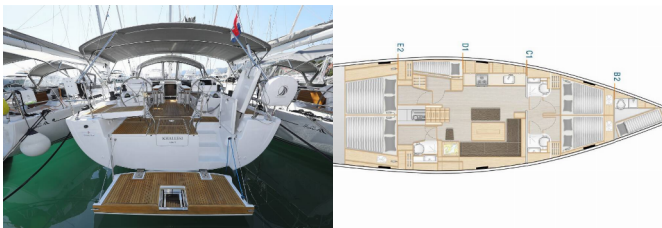

# HANSE 508

Khaleesi (2020)

Silver Sail Ltd • Kralja Zvonimira 14 • 21000 Split • Kroatien

Telefonnummer: +385 99 2608 224

E-Mail-Adresse: info@silversail.hr

Web: www.silversail.hr

<b>Yachtbasis</b>	Marina Kastela, Kroatien
<b>Yacht ID</b>	5348
<b>Yachtmarken</b>	Hanse Yachts
<b>Yachtname</b>	Khaleesi
<b>Produktionsjahr</b>	2020
<b>Yachtlänge</b>	51 Ft
<b>Kabinen</b>	5 + 1
<b>Kojen</b>	10 + 2 + 1
<b>Personen</b>	12
<b>WC / Dusche</b>	3 + 1

**BORDKÜCHE:** Backofen, Herd, Kühlschrank, Pantryausrüstung, Tiefkühlfach, Warmes Wasser

**DECKAUSRÜSTUNG:** Badeplattform, Beiboot, Bimini Top, Cockpittisch, Elektrische Ankerwinde, Heckdusche, Sprayhood, Teakholz im Cockpit

**KOMFORT:** Bettwäsche, Cockpit Kissen

**NAVIGATION:** Autopilot, Bugstrahlruder, GPS Kartenplotter - Cockpit, Hafenhandbuch, Seekarten und nautische Reiseführer, Tridata

**SEGEL:** Electric primary winch