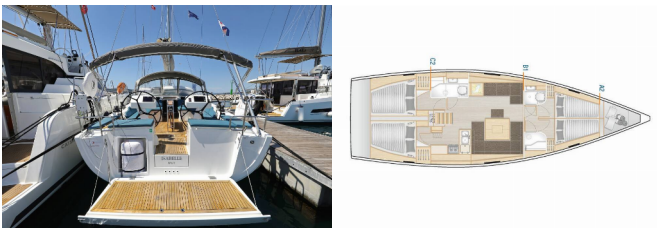

# HANSE 458

Isabelle (2020)

Silver Sail Ltd • Kralja Zvonimira 14 • 21000 Split • Kroatien

Telefonnummer: +385 99 2608 224

E-Mail-Adresse: info@silversail.hr

Web: www.silversail.hr

<b>Yachtbasis</b>	Marina Kornati, Biograd, Kroatien
<b>Yacht ID</b>	5343
<b>Yachtmarken</b>	Hanse Yachts
<b>Yachtname</b>	Isabelle
<b>Produktionsjahr</b>	2020
<b>Yachtlänge</b>	46 Ft
<b>Kabinen</b>	4
<b>Kojen</b>	8 + 2
<b>Personen</b>	10
<b>WC / Dusche</b>	2

**BORDKÜCHE:** Backofen, Herd, Kühlschrank, Pantryausrüstung, Warmes Wasser

**DECKAUSRÜSTUNG:** Badeplattform, Beiboot, Bimini Top, Cockpittisch, Heckdusche, Sprayhood, Teakholz im Cockpit

**KOMFORT:** Bettwäsche