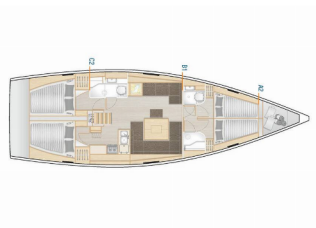

HANSE 458

Janka (2020)

Silver Sail Ltd • Kralja Zvonimira 14 • 21000 Split • Kroatien

Telefonnummer: +385 99 2608 224

E-Mail-Adresse: info@silversail.hr

Web: www.silversail.hr

Yachtbasis	Dubrovnik, Komolac, ACI Marina Dubrovnik, Kroatien
Yacht ID	5340
Yachtmarken	Hanse Yachts
Yachtname	Janka
Produktionsjahr	2020
Yachtlänge	46 Ft
Kabinen	4
Kojen	8 + 2
Personen	10
WC / Dusche	2

BORDKÜCHE: Backofen, Herd, Kühlschrank, Pantryausrüstung, Warmes Wasser

DECKAUSRÜSTUNG: Badeplattform, Beiboot, Bimini Top, Cockpittisch, Heckdusche, Sprayhood, Teakholz im Cockpit

KOMFORT: Bettwäsche

NAVIGATION: Autopilot, Bugstrahlruder, GPS Kartenplotter - Cockpit, Hafenhandbuch, Seekarten und nautische Reiseführer, Tridata

SICHERHEITSAUSRÜSTUNG: UKW Funk

UNTERHALTUNG: Außenlautsprecher, Radio CD-Spieler

YACHTELEKTRIK: Inverter, Ladegerät, Solar Panel