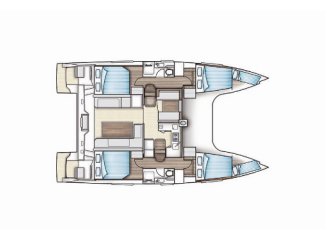

Silver Sail Ltd • Kralja Zvonimira 14 • 21000 Split • Kroatien

Telefonnummer: +385 99 2608 224

E-Mail-Adresse: info@silversail.hr

Web: www.silversail.hr