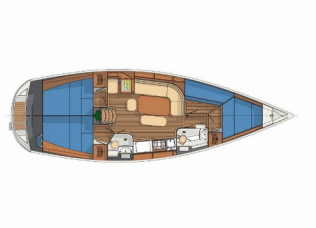

# DELPHIA 40

Fishbed (2007)

Silver Sail Ltd • Kralja Zvonimira 14 • 21000 Split • Kroatien

Telefonnummer: +385 99 2608 224

E-Mail-Adresse: info@silversail.hr

Web: www.silversail.hr

<b>Yachtbasis</b>	Sukosan, D-Marin Dalmacija Marina, Kroatien
<b>Yacht ID</b>	5132
<b>Yachtmarken</b>	Delphia Yachts
<b>Yachtname</b>	Fishbed
<b>Produktionsjahr</b>	2007
<b>Yachtlänge</b>	41 Ft
<b>Kabinen</b>	4
<b>Kojen</b>	8 + 2
<b>WC / Dusche</b>	2