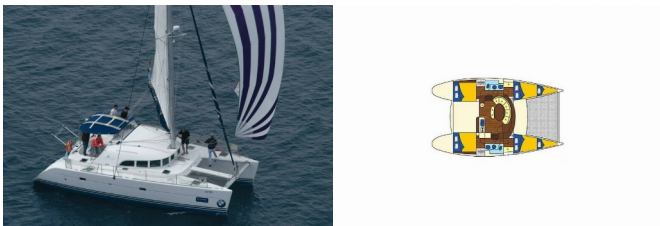

LAGOON 380

Maestro (2018)

Silver Sail Ltd • Kralja Zvonimira 14 • 21000 Split • Kroatien

Telefonnummer: +385 99 2608 224

E-Mail-Adresse: info@silversail.hr

Web: www.silversail.hr

DECKAUSRÜSTUNG: Bimini Top

NAVIGATION: Autopilot, GPS

UNTERHALTUNG: Außenlautsprecher, Radio CD-Spieler

Yachtbasis Lefkas, D-Marin, Griechenland

Yacht ID 511

Yachtmarken Lagoon

Yachtname Maestro

Produktionsjahr 2018

Yachtlänge 38 Ft

Kabinen 4 + 2

Kojen 8 + 2

WC / Dusche 2

PREIS UND VERFÜGBARKEIT

Lagoon 380 Maestro (2018)

02.11. - 09.11.2024 2.440 € 3.050 €	09.11. - 16.11.2024 2.440 € 3.050 €	16.11. - 23.11.2024 2.440 € 3.050 €	23.11. - 30.11.2024 2.440 € 3.050 €
30.11. - 07.12.2024 2.440 € 3.050 €	07.12. - 14.12.2024 2.440 € 3.050 €	14.12. - 21.12.2024 2.440 € 3.050 €	21.12. - 28.12.2024 2.440 € 3.050 €
04.01. - 11.01.2025 2.805 € 3.300 €	11.01. - 18.01.2025 2.805 € 3.300 €	18.01. - 25.01.2025 2.805 € 3.300 €	25.01. - 01.02.2025 2.805 € 3.300 €
01.02. - 08.02.2025 2.805 € 3.300 €	08.02. - 15.02.2025 2.805 € 3.300 €	15.02. - 22.02.2025 2.805 € 3.300 €	22.02. - 01.03.2025 2.805 € 3.300 €
01.03. - 08.03.2025 2.805 € 3.300 €	08.03. - 15.03.2025 2.805 € 3.300 €	15.03. - 22.03.2025 2.805 € 3.300 €	22.03. - 29.03.2025 2.805 € 3.300 €
29.03. - 05.04.2025 2.805 € 3.300 €	05.04. - 12.04.2025 2.805 € 3.300 €	12.04. - 19.04.2025 2.805 € 3.300 €	19.04. - 26.04.2025 2.805 € 3.300 €
26.04. - 03.05.2025 2.975 € 3.500 €	03.05. - 10.05.2025 2.975 € 3.500 €	10.05. - 17.05.2025 Reserviert	17.05. - 24.05.2025 2.975 € 3.500 €
24.05. - 31.05.2025 3.409 € 4.010 €	31.05. - 07.06.2025 3.409 € 4.010 €	07.06. - 14.06.2025 3.409 € 4.010 €	14.06. - 21.06.2025 3.897 € 4.585 €
21.06. - 12.07.2025 Reserviert			