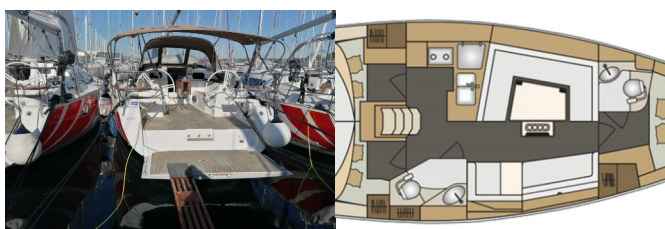

<b>Yachtbasis</b>	Marina Kornati, Biograd, Kroatien
<b>Yacht ID</b>	5103
<b>Yachtmarken</b>	Elan Marine
<b>Yachtname</b>	Mona
<b>Produktionsjahr</b>	2018
<b>Yachtlänge</b>	39 Ft
<b>Kabinen</b>	3
<b>Kojen</b>	6 + 2
<b>WC / Dusche</b>	2

**BORDKÜCHE:** Kühlschrank, Warmes Wasser

**DECKAUSRÜSTUNG:** Badeleiter, Badeplattform, Beiboot, Bimini Top, Cockpittisch, Elektrische Ankerwinde, Heckdusche, Sprayhood

**INTERIEUR:** Folding table

**NAVIGATION:** Autopilot, Bugstrahlruder, Faltpropeller, GPS Kartenplotter, GPS Kartenplotter - Cockpit, Hafenhandbuch, Seekarten