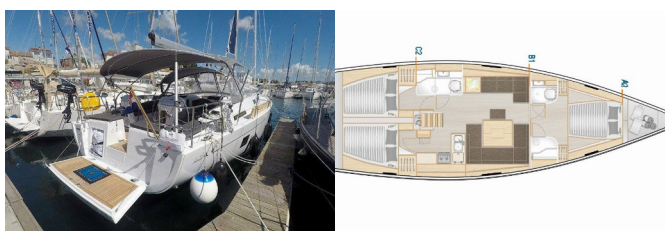

HANSE 458

Summer Wind (2019)

Silver Sail Ltd • Kralja Zvonimira 14 • 21000 Split • Kroatien

Telefonnummer: +385 99 2608 224

E-Mail-Adresse: info@silversail.hr

Web: www.silversail.hr

Yachtbasis	Marina Mandalina, Sibenik, Kroatien
Yacht ID	5070
Yachtmarken	Hanse Yachts
Yachtname	Summer Wind
Produktionsjahr	2019
Yachtlänge	46 Ft
Kabinen	3
Kojen	6 + 2
WC / Dusche	2

BORDKÜCHE: Kühlschrank, Warmes Wasser

DECKAUSRÜSTUNG: Anker mit Kette, Anker mit Seil, Außenborder, Auxiliary Anker (Reserve Anker), Badeleiter, Beiboot, Beiboot Pumpe, Bimini Top, Bootshaken, Cockpittisch, Deckschrubber (deckbürste), Elektrische Ankerwinde, Fender, Festmacher, Gangway, Heckdusche, Impeller, Kunststoff-Eimer (Pütz), Sprayhood, Wasserschlauch, Winschkurbeln

INTERIEUR: Yacht Schlüssel

KOMFORT: Bettwäsche, Cockpit Kissen, Handtücher

NAVIGATION: 2-Blatt Faltpropeller, Autopilot, Bugstrahlruder, Depthsonder, Fernglas, GPS Kartenplotter - Cockpit, Hafenhandbücher, Navigationsset, Seekarten, Tachometer