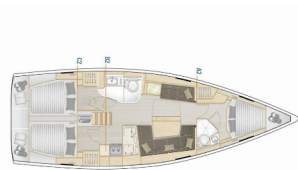

HANSE 418

Blue Eagle (2019)

Silver Sail Ltd • Kralja Zvonimira 14 • 21000 Split • Kroatien

Telefonnummer: +385 99 2608 224

E-Mail-Adresse: info@silversail.hr

Web: www.silversail.hr

Yachtbasis	Marina Kastela, Kroatien
Yacht ID	5045
Yachtmarken	Hanse Yachts
Yachtname	Blue Eagle
Produktionsjahr	2019
Yachtlänge	41 Ft
Kabinen	3
Kojen	6 + 2
Personen	8
WC / Dusche	2

BORDKÜCHE: Backofen, Gas-Kocher, Kühlschrank, Pantryausrüstung, Warmes Wasser

DECKAUSRÜSTUNG: Badeplattform, Beiboot, Bimini Top, Cockpittisch, Elektrische Ankerwinde, Heckdusche, Sprayhood, Teakholz im Cockpit