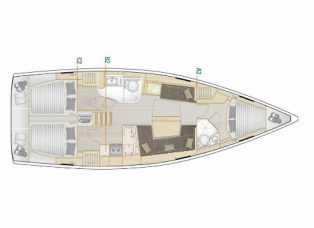

HANSE 418

Blue Eagle (2019)

Silver Sail Ltd • Kralja Zvonimira 14 • 21000 Split • Kroatien

Telefonnummer: +385 99 2608 224

E-Mail-Adresse: info@silversail.hr

Web: www.silversail.hr

Yachtbasis	Marina Kastela, Kroatien
Yacht ID	5045
Yachtmarken	Hanse Yachts
Yachtname	Blue Eagle
Produktionsjahr	2019
Yachtlänge	41 Ft
Kabinen	3
Kojen	6 + 2
Personen	8
WC / Dusche	2

BORDKÜCHE: Backofen, Gas-Kocher, Kühlschrank, Pantryausrüstung, Warmes Wasser

DECKAUSRÜSTUNG: Badeplattform, Beiboot, Bimini Top, Cockpittisch, Elektrische Ankerwinde, Heckdusche, Sprayhood, Teakholz im Cockpit