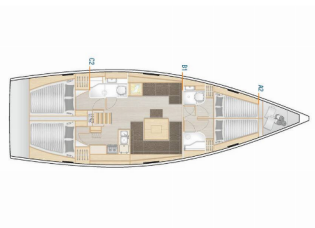

<b>Yachtbasis</b>	Marina Kastela, Kroatien
<b>Yacht ID</b>	5043
<b>Yachtmarken</b>	Hanse Yachts
<b>Yachtname</b>	Chloe
<b>Produktionsjahr</b>	2019
<b>Yachtlänge</b>	46 Ft
<b>Kabinen</b>	4
<b>Kojen</b>	8 + 2
<b>Personen</b>	10
<b>WC / Dusche</b>	2

**BORDKÜCHE:** Backofen, Gas-Kocher, Kühlschrank, Pantryausrüstung, Warmes Wasser

**DECKAUSRÜSTUNG:** Badeplattform, Beiboot, Bimini Top, Cockpittisch, Elektrische Ankerwinde, Heckdusche, Sprayhood, Teakholz im Cockpit