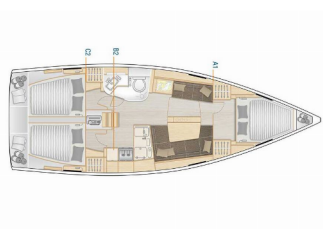

HANSE 388

Whisper (2019)

Silver Sail Ltd • Kralja Zvonimira 14 • 21000 Split • Kroatien

Telefonnummer: +385 99 2608 224

E-Mail-Adresse: info@silversail.hr

Web: www.silversail.hr

Yachtbasis	Marina Kornati, Biograd, Kroatien
Yacht ID	5039
Yachtmarken	Hanse Yachts
Yachtname	Whisper
Produktionsjahr	2019
Yachtlänge	37 Ft
Kabinen	3
Kojen	6 + 2
Personen	8
WC / Dusche	1

BORDKÜCHE: Backofen, Gas-Kocher, Kühlschrank, Pantryausrüstung, Warmes Wasser

DECKAUSRÜSTUNG: Badeplattform, Beiboot, Bimini Top, Cockpittisch, Elektrische Ankerwinde, Heckdusche, Sprayhood

KOMFORT: Bettwäsche

NAVIGATION: Autopilot, GPS Kartenplotter, Hafenhandbuch, Seekarten und nautische Reiseführer, Tridata

SICHERHEITSAUSRÜSTUNG: UKW Funk, Werkzeugset

UNTERHALTUNG: Außenlautsprecher, Radio CD-Spieler

YACHTELEKTRIK: Inverter, Ladegerät