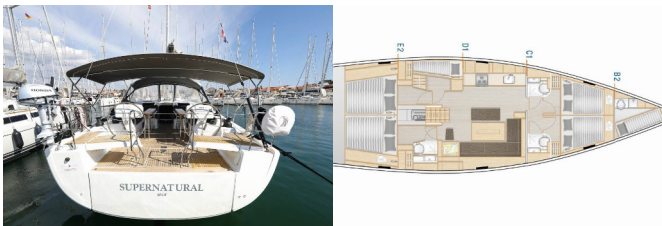

HANSE 508

Supernatural (2019)

Silver Sail Ltd • Kralja Zvonimira 14 • 21000 Split • Kroatien

Telefonnummer: +385 99 2608 224

E-Mail-Adresse: info@silversail.hr

Web: www.silversail.hr

Yachtbasis	Marina Kornati, Biograd, Kroatien
Yacht ID	5036
Yachtmarken	Hanse Yachts
Yachtname	Supernatural
Produktionsjahr	2019
Yachtlänge	51 Ft
Kabinen	5 + 1
Kojen	10 + 2 + 1
Personen	12
WC / Dusche	3 + 1

BORDKÜCHE: Backofen, Gas-Kocher, Kühlschrank, Pantryausrüstung, Tiefkühlfach, Warmes Wasser

DECKAUSRÜSTUNG: Badeplattform, Beiboot, Bimini Top, Cockpittisch, Elektrische Ankerwinde, Heckdusche, Sprayhood, Teakholz im Cockpit

KOMFORT: Bettwäsche

NAVIGATION: Autopilot, Bugstrahlruder, GPS Kartenplotter - Cockpit, Hafenhandbuch, Seekarten und nautische Reiseführer, Tridata

SEGEL: Electric primary winch

SICHERHEITSAUSRÜSTUNG: UKW Funk, Werkzeugset