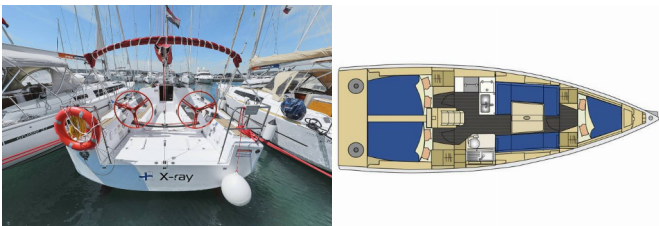

ELAN 350 PERFORMANCE

X-Ray (2012)

Silver Sail Ltd • Kralja Zvonimira 14 • 21000 Split • Kroatien

Telefonnummer: +385 99 2608 224

E-Mail-Adresse: info@silversail.hr

Web: www.silversail.hr

Yachtbasis	Marina Kornati, Biograd, Kroatien
Yacht ID	4966
Yachtmarken	Elan Marine
Yachtname	X-Ray
Produktionsjahr	2012
Yachtlänge	35 Ft
Kabinen	3
Kojen	6 + 2
WC / Dusche	1

INTERIEUR: Salontisch

KOMFORT: Cockpit Kissen

NAVIGATION: Autopilot, Compass, GPS Kartenplotter - Cockpit, Seekarten und nautische Reiseführer, Teiler, Seekarten, Wind/Geschwindigkeits/Tiefeninstrumente