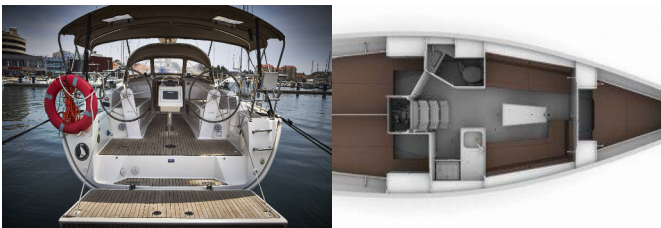

BAVARIA CRUISER 34

Wild Love (2017)

Silver Sail Ltd • Kralja Zvonimira 14 • 21000 Split • Kroatien

Telefonnummer: +385 99 2608 224

E-Mail-Adresse: info@silversail.hr

Web: www.silversail.hr

Yachtbasis	Marina Kornati, Biograd, Kroatien
Yacht ID	4958
Yachtmarken	Bavaria
Yachtname	Wild Love
Produktionsjahr	2017
Yachtlänge	33 Ft
Kabinen	3
Kojen	6 + 2
WC / Dusche	1

BORDKÜCHE: Warmes Wasser

DECKAUSRÜSTUNG: Bimini Top, Cockpittisch, Elektrische Ankerwinde, Heckdusche, Sprayhood

NAVIGATION: Autopilot, GPS Kartenplotter, GPS Kartenplotter - Cockpit, Hafenhandbuch, Seekarten und nautische Reiseführer