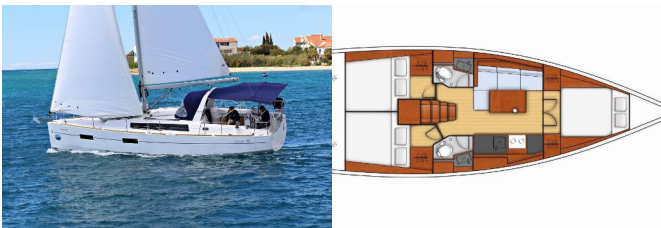

<b>Yachtbasis</b>	Sukosan, D-Marin Dalmacija Marina, Kroatien
<b>Yacht ID</b>	4861
<b>Yachtmarken</b>	Beneteau
<b>Yachtname</b>	Elsa
<b>Produktionsjahr</b>	2018
<b>Yachtlänge</b>	38 Ft
<b>Kabinen</b>	3
<b>Kojen</b>	6 + 2
<b>WC / Dusche</b>	2