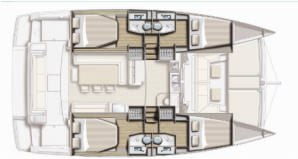

BALI 4.1

Kanalu (2018)

Silver Sail Ltd • Kralja Zvonimira 14 • 21000 Split • Kroatien

Telefonnummer: +385 99 2608 224

E-Mail-Adresse: info@silversail.hr

Web: www.silversail.hr

Yachtbasis	Marina Kastela, Kroatien
Yacht ID	4724
Yachtmarken	Catana
Yachtname	Kanalu
Produktionsjahr	2018
Yachtlänge	41 Ft
Kabinen	4
Kojen	8 + 2
Personen	10
WC / Dusche	4