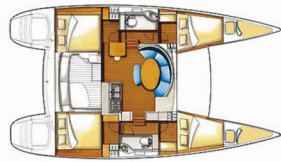

Yachtbasis Marina Mandalina, Sibenik, Kroatien

Yacht ID 4691

Yachtmarken Lagoon

Yachtname Maya

Produktionsjahr 2018

Yachtlänge 38 Ft

Kabinen 4 + 2

Kojen 8 + 2 + 2

WC / Dusche 2

BORDKÜCHE: Kühlschrank, Tiefkühlfach, Warmes Wasser

DECKAUSRÜSTUNG: Anker mit Kette, Anker mit Seil, Auxiliary Anker (Reserve Anker), Badeleiter, Beiboot mit Außenborder, Beiboot Pumpe, Bilgenpumpe - Manuell, Bimini Top, Bootshaken, Bootsmannstuhl, Cockpittisch, Deckschrubber (deckbürste), Elektrische Ankerwinde, Fender, Festmacher, Gangway, Hauptanker, Heckdusche, Impeller, Kanister für Kraftstoffe, Kunststoff-Eimer (Pütz), Schwarzer Ball, Schwarzer Konus, Sprayhood, Teakholz im Cockpit, Treibanker, Wasserschlauch, Winschkurbeln

INTERIEUR: Barometer, Elektrischer Ventilator, Schiffsuhr, Yacht Schlüssel

KOMFORT: Bettwäsche, Cockpit Kissen, Handtücher

NAVIGATION: 2-Blatt Faltpropeller, Autopilot, Echolot, Fernglas, GPS Kartenplotter - Cockpit, Hafenhandbücher, Liste der Lichter, Navigationsset, Radarreflektor, Seekarten und nautische Reiseführer, Tachometer, Windmesser

SEGEL: Lazy bag, Lazy jacks, Winsch

SICHERHEITSAUSRÜSTUNG: Bilge Alarm, Buoyant smoke signal, Erste-Hilfe-Kit (Bordapotheke), Fäkalientank, Feueraxt, Feuerlöschdecke, Feuerlöscher, Handlampe, Lifebelts, Nebelhorn, Notpinne, Paddel, Rettungsinsel, Rettungsringe Lampe, Schwimmwesten, Sentinel Tracking, Signalraketen und Fackeln (signalflamme), UKW Funk, Werkzeugset

UNTERHALTUNG: Außenlautsprecher, FUSION sound system, Mobiltelefon, Schnorchelausrüstung, TV + DVD

YACHTELEKTRIK: Batterien, E-Landanschluss 220 V, elektrische Bilgenpumpe, Generator, Heizung, Klimaanlage, Service Batterien