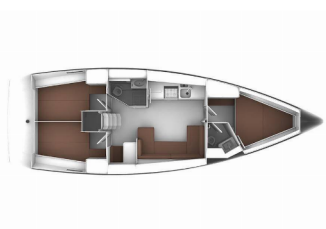

BAVARIA CRUISER 41

Nireus (2018)

Silver Sail Ltd • Kralja Zvonimira 14 • 21000 Split • Kroatien

Telefonnummer: +385 99 2608 224

E-Mail-Adresse: info@silversail.hr

Web: www.silversail.hr

DECKAUSRÜSTUNG: Badeplattform, Beiboot, Bimini Top, Elektrische Ankerwinde, Inox Einstiegsleiter, Sprayhood, Teakholz im Cockpit

INTERIEUR: Ventilatoren in allen Kabinen

NAVIGATION: Autopilot, Bugstrahlruder, GPS Kartenplotter, Log, Speed - Geschwindigkeit-messgerät, Depth-echolot, Windmesser

UNTERHALTUNG: Außenlautsprecher, Bluetooth player

YACHTELEKTRIK: Batterien, Solar Panel, USB Steckern

Yachtbasis Lefkas, D-Marin, Griechenland

Yacht ID 442

Yachtmarken Bavaria

Yachtname Nireus

Produktionsjahr 2018

Yachtlänge 41 Ft

Kabinen 3