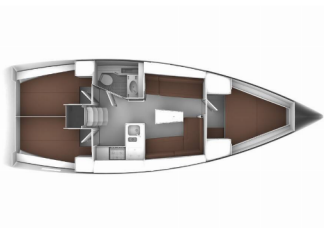

Silver Sail Ltd • Kralja Zvonimira 14 • 21000 Split • Kroatien

Telefonnummer: +385 99 2608 224

E-Mail-Adresse: info@silversail.hr

Web: www.silversail.hr