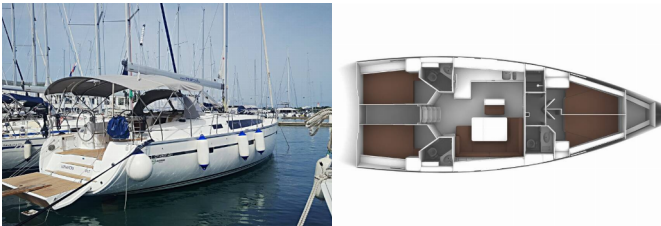

BAVARIA CRUISER 46

Alexandra (2016)

Silver Sail Ltd • Kralja Zvonimira 14 • 21000 Split • Kroatien

Telefonnummer: +385 99 2608 224

E-Mail-Adresse: info@silversail.hr

Web: www.silversail.hr

Yachtbasis	Marina Novi, Novi Vinodolski, Kroatien
Yacht ID	4280
Yachtmarken	Bavaria
Yachtname	Alexandra
Produktionsjahr	2016
Yachtlänge	47 Ft
Kabinen	4
Kojen	8 + 1
WC / Dusche	3