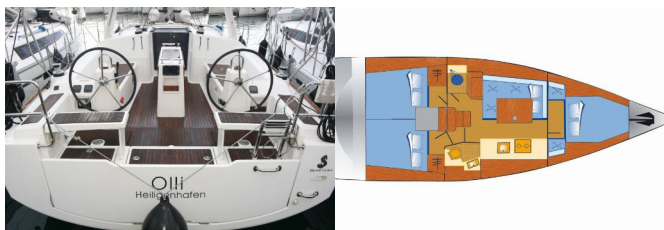

OCEANIS 38

Olli (2014)

Silver Sail Ltd • Kralja Zvonimira 14 • 21000 Split • Kroatien

Telefonnummer: +385 99 2608 224

E-Mail-Adresse: info@silversail.hr

Web: www.silversail.hr

Yachtbasis	Marina Tehnomont Veruda, Pula, Kroatien
Yacht ID	4111
Yachtmarken	Beneteau
Yachtname	Olli
Produktionsjahr	2014
Yachtlänge	38 Ft
Kabinen	3
Kojen	6 + 2
Personen	8
WC / Dusche	1

BORDKÜCHE: Backofen, Gas-Kocher, Gasflasche, Kühlschrank, Pantryausrüstung, Warmes Wasser

DECKAUSRÜSTUNG: Auxiliary Anker (Reserve Anker), Badeleiter, Badeplattform, Bilgenpumpe - Manuell, Bimini Top, Bootshaken, Cockpittisch, Elektrische Ankerwinde, Fender, Festmacher, Gangway, Hauptanker, Heckdusche, Kugelfender, Sprayhood, Teakholz im Cockpit, Wasserschlauch, Winschkurbeln

INTERIEUR: absenkbarer Salontisch, Barometer, Elektrische Toilette, Safe, Schiffsuhr

KOMFORT: Cockpit Kissen, Decken, Polster

NAVIGATION: AIS, Autopilot, Bugstrahlruder, Compass, Fernglas, GPS Kartenplotter - Cockpit, Hafenhandbücher, Handpeilkompass, Navigationsset, Seekarten und nautische Reiseführer, Tablet PC/I-pad, Tridata, Windmesser