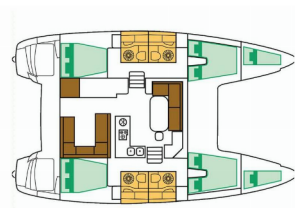

LAGOON 400 S2

Vicky (2016)

Silver Sail Ltd • Kralja Zvonimira 14 • 21000 Split • Kroatien

Telefonnummer: +385 99 2608 224

E-Mail-Adresse: info@silversail.hr

Web: www.silversail.hr

Yachtbasis	Lefkas, D-Marin, Griechenland
Yacht ID	3952
Yachtmarken	Lagoon
Yachtname	Vicky
Produktionsjahr	2016
Yachtlänge	39 Ft
Kabinen	4 + 2
Kojen	8 + 2
Personen	10
WC / Dusche	4 + 1