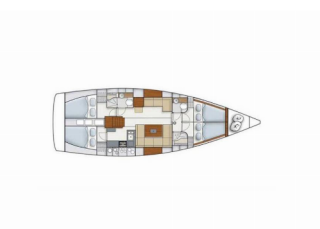

HANSE 445

Taurus 6 (2012)

Silver Sail Ltd • Kralja Zvonimira 14 • 21000 Split • Kroatien

Telefonnummer: +385 99 2608 224

E-Mail-Adresse: info@silversail.hr

Web: www.silversail.hr

Yachtbasis	Fethiye, Yes Marina, Türkei
Yacht ID	3314
Yachtmarken	Hanse Yachts
Yachtname	Taurus 6
Produktionsjahr	2012
Yachtlänge	44 Ft
Kabinen	4
Kojen	8 + 1
WC / Dusche	2

BORDKÜCHE: Kühlschrank, Pantryausrüstung

DECKAUSRÜSTUNG: Anker Delta, Bimini Top, Cockpittisch, Elektrische Ankerwinde, Fender, Festmacher, Sprayhood, Spring cleats, Teakholz im Cockpit, Winschkurbeln

NAVIGATION: Autopilot, GPS Kartenplotter, Graphic, Hafenhandbuch, Raymarine navsystem (Tridata, Echo, Wind), Seekarten und nautische Reiseführer, Tridata, Windmesser