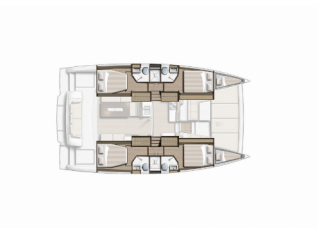

BALI 4.2

Blue Navy (2022)

Silver Sail Ltd • Kralja Zvonimira 14 • 21000 Split • Kroatien

Telefonnummer: +385 99 2608 224

E-Mail-Adresse: info@silversail.hr

Web: www.silversail.hr

Yachtbasis	Lefkas Main Port, Griechenland
Yacht ID	3294
Yachtmarken	Catana
Yachtname	Blue Navy
Produktionsjahr	2022
Yachtlänge	42 Ft
Kabinen	4 + 2
Kojen	8 + 2
WC / Dusche	4 + 1

BORDKÜCHE: Eismaschine, Kühlschrank, Pantryausrüstung, Tiefkühlfach

DECKAUSRÜSTUNG: Bimini Top, Elektrische Ankerwinde, Heckdusche, Sprayhood

NAVIGATION: Autopilot, GPS Kartenplotter - Cockpit

SEGEL: Elektrische Winsch