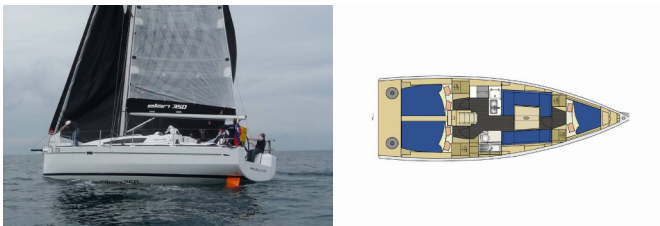

ELAN 350 PERFORMANCE

Tango (2012)

Silver Sail Ltd • Kralja Zvonimira 14 • 21000 Split • Kroatien

Telefonnummer: +385 99 2608 224

E-Mail-Adresse: info@silversail.hr

Web: www.silversail.hr

Yachtbasis	Marina Kornati, Biograd, Kroatien
Yacht ID	3135
Yachtmarken	Elan Marine
Yachtname	Tango
Produktionsjahr	2012
Yachtlänge	35 Ft
Kabinen	3
Kojen	6 + 2
WC / Dusche	1