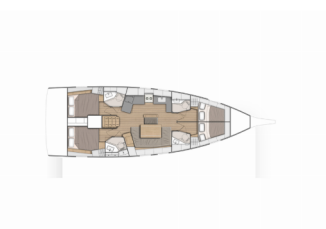

OCEANIS 46.1

Just Dream (2023)

Silver Sail Ltd • Kralja Zvonimira 14 • 21000 Split • Kroatien

Telefonnummer: +385 99 2608 224

E-Mail-Adresse: info@silversail.hr

Web: www.silversail.hr

Yachtbasis	Bodrum/Turgutreis/D-Marin, Türkei
Yacht ID	2928
Yachtmarken	Beneteau
Yachtname	Just Dream
Produktionsjahr	2023
Yachtlänge	48 Ft
Kabinen	4
Kojen	8 + 1
WC / Dusche	4