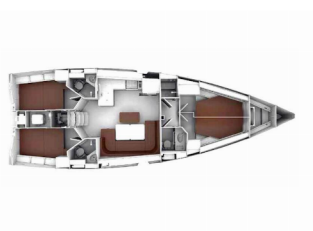

# BAVARIA CRUISER 46 STYLE

Semeli (2023)

Silver Sail Ltd • Kralja Zvonimira 14 • 21000 Split • Kroatien

Telefonnummer: +385 99 2608 224

E-Mail-Adresse: info@silversail.hr

Web: www.silversail.hr

<b>Yachtbasis</b>	Athens, Alimos Marina, Griechenland
<b>Yacht ID</b>	2877
<b>Yachtmarken</b>	Bavaria
<b>Yachtname</b>	Semeli
<b>Produktionsjahr</b>	2023
<b>Yachtlänge</b>	47 Ft
<b>Kabinen</b>	4
<b>Kojen</b>	8 + 2
<b>WC / Dusche</b>	3