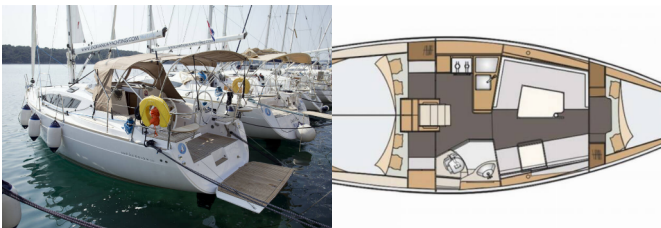

ELAN IMPRESSION 35

Essi (2017)

Silver Sail Ltd • Kralja Zvonimira 14 • 21000 Split • Kroatien

Telefonnummer: +385 99 2608 224

E-Mail-Adresse: info@silversail.hr

Web: www.silversail.hr

Yachtbasis	Marina Losinj, Mali Losinj, Kroatien
Yacht ID	287
Yachtmarken	Elan Marine
Yachtname	Essi
Produktionsjahr	2017
Yachtlänge	35 Ft
Kabinen	3
Kojen	6 + 2
Personen	8
WC / Dusche	1

BORDKÜCHE: Backofen, Gas-Kocher, Gasflasche, Kühlschrank, Spüle, Warmes Wasser

DECKAUSRÜSTUNG: Anker Delta, Badeplattform, Beiboot, Bimini Top, Cockpittisch, Decklichter, Elektrische Ankerwinde, Heckdusche, Outdoor-LED-Ambiente Leuchten, Sprayhood, Teakholz im Cockpit