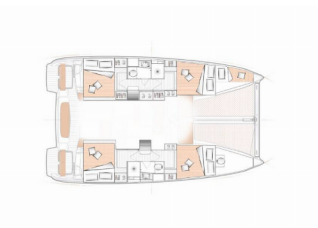

EXCESS 11

Lizzy (2021)

Silver Sail Ltd • Kralja Zvonimira 14 • 21000 Split • Kroatien

Telefonnummer: +385 99 2608 224

E-Mail-Adresse: info@silversail.hr

Web: www.silversail.hr

Yachtbasis	Fethiye, Ece Saray Marina Resort, Türkei
Yacht ID	2780
Yachtmarken	Excess
Yachtname	Lizzy
Produktionsjahr	2021
Yachtlänge	37 Ft
Kabinen	4 + 2
Kojen	8 + 2
WC / Dusche	2 + 1

BORDKÜCHE: Backofen, Gas-Kocher, Kühlschrank, Pantryausrüstung, Tiefkühlfach, Warmes Wasser

DECKAUSRÜSTUNG: Anker mit Kette, Badeplattform, Beiboot, Cockpittisch, Elektrische Ankerwinde, Hard Top Bimini, Heckdusche