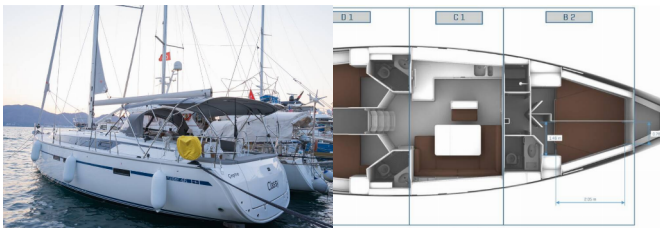

# BAVARIA CRUISER 46

Classy (2022)

Silver Sail Ltd • Kralja Zvonimira 14 • 21000 Split • Kroatien

Telefonnummer: +385 99 2608 224

E-Mail-Adresse: info@silversail.hr

Web: www.silversail.hr

<b>Yachtbasis</b>	Marmaris, Albatros Marina, Türkei
<b>Yacht ID</b>	2658
<b>Yachtmarken</b>	Bavaria
<b>Yachtname</b>	Classy
<b>Produktionsjahr</b>	2022
<b>Yachtlänge</b>	47 Ft
<b>Kabinen</b>	4
<b>Kojen</b>	8
<b>Personen</b>	8
<b>WC / Dusche</b>	3

**BORDKÜCHE:** Backofen, Gas-Kocher, Kühlschrank, Spüle

**DECKAUSRÜSTUNG:** Anker mit Kette, Badeplattform, Bimini Top, Elektrische Ankerwinde, Falzen Cockpittisch, Fender, Festmacher, Heckdusche, Panoramadach, Sprayhood, Teak seats in cockpit