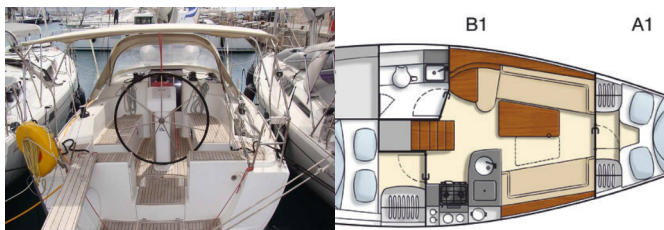

HANSE 325

Selini (2012)

Silver Sail Ltd • Kralja Zvonimira 14 • 21000 Split • Kroatien

Telefonnummer: +385 99 2608 224

E-Mail-Adresse: info@silversail.hr

Web: www.silversail.hr

Yachtbasis	Athens, Alimos Marina, Griechenland
Yacht ID	2554
Yachtmarken	Hanse Yachts
Yachtname	Selini
Produktionsjahr	2012
Yachtlänge	32 Ft
Kabinen	2
Kojen	4
WC / Dusche	1

BORDKÜCHE: Backofen, Herd, Kühlschrank, Pantryausrüstung

DECKAUSRÜSTUNG: Beiboot, Bimini Top, Bootsmannstuhl, Elektrische Ankerwinde, Hauptdeck Kompass, Schwarzer Ball, Sprayhood, Teakholz im Cockpit

INTERIEUR: Barometer, Elektrische Toilette, Schiffsuhr, Verwandelbarer Tisch im Salon