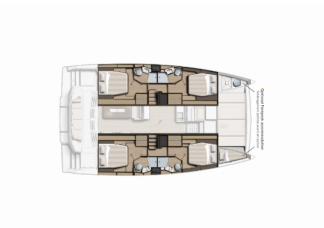

Silver Sail Ltd • Kralja Zvonimira 14 • 21000 Split • Kroatien

Telefonnummer: +385 99 2608 224

E-Mail-Adresse: info@silversail.hr

Web: www.silversail.hr

Yachtbasis	Bodrum/Turgutreis/D-Marin, Türkei
Yacht ID	2417
Yachtmarken	Catana
Yachtname	Rosina
Produktionsjahr	2022
Yachtlänge	44 Ft
Kabinen	4 + 1
Kojen	8 + 2
WC / Dusche	4