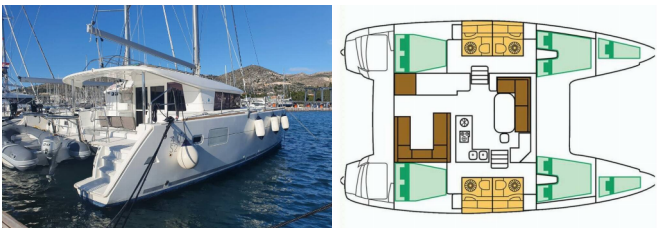

LAGOON 400 S2

Giselle (2016)

Silver Sail Ltd • Kralja Zvonimira 14 • 21000 Split • Kroatien

Telefonnummer: +385 99 2608 224

E-Mail-Adresse: info@silversail.hr

Web: www.silversail.hr

Yachtbasis	Trogir, Yachtclub Seget (Marina Baotic), Kroatien
Yacht ID	2404
Yachtmarken	Lagoon
Yachtname	Giselle
Produktionsjahr	2016
Yachtlänge	39 Ft
Kabinen	4 + 2
Kojen	8 + 2 + 2
WC / Dusche	4

INTERIEUR: Elektrische Toilette, Salontisch, Ventilatoren in allen Kabinen

KOMFORT: Cockpit Kissen

NAVIGATION: Autopilot, GPS Kartenplotter - Cockpit, Radar

SEGEL: Elektrische Winsch, Lazy bag, Lazy jacks