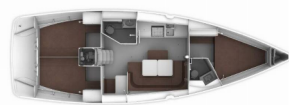

BAVARIA CRUISER 41

Summer Elli (2018)

Silver Sail Ltd • Kralja Zvonimira 14 • 21000 Split • Kroatien

Telefonnummer: +385 99 2608 224

E-Mail-Adresse: info@silversail.hr

Web: www.silversail.hr

Yachtbasis	ACI Marina Skradin, Kroatien
Yacht ID	2393
Yachtmarken	Bavaria
Yachtname	Summer Elli
Produktionsjahr	2018
Yachtlänge	41 Ft
Kabinen	3
Kojen	6 + 1
WC / Dusche	2

BORDKÜCHE: Gasflasche, Herd, Kühlschrank, Pantryausrüstung, Warmes Wasser

DECKAUSRÜSTUNG: Anker, Badeleiter, Badeplattform, Beiboot, Bimini Top, Bootsmannstuhl, Cockpittisch, Elektrische Ankerwinde, Fender, Gangway, Heckdusche, Sprayhood, Teakholz im Cockpit, Wasserschlauch