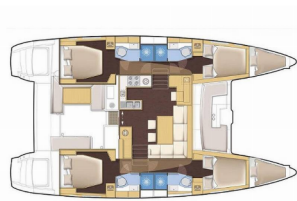

LAGOON 450 S

Twin Elli (2020)

Silver Sail Ltd • Kralja Zvonimira 14 • 21000 Split • Kroatien

Telefonnummer: +385 99 2608 224

E-Mail-Adresse: info@silversail.hr

Web: www.silversail.hr

Yachtbasis	ACI Marina Trogir, Kroatien
Yacht ID	2388
Yachtmarken	Lagoon
Yachtname	Twin Elli
Produktionsjahr	2020
Yachtlänge	46 Ft
Kabinen	4 + 2
Kojen	8 + 2 + 2
WC / Dusche	4